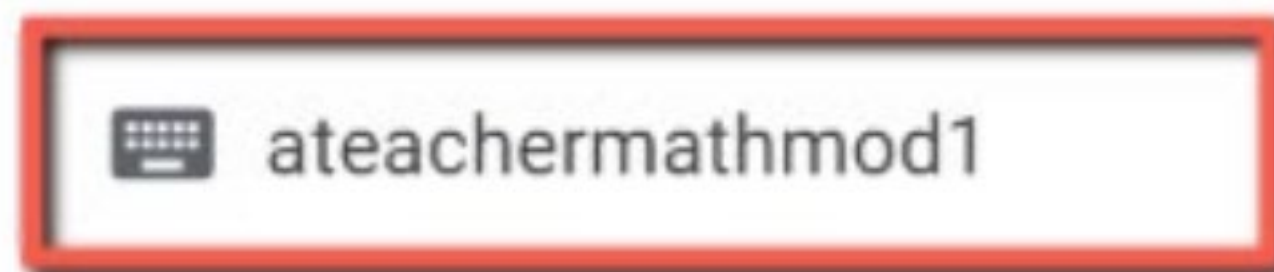

## 1 Navegar a Google Meet

[meet.google.com](https://meet.google.com)

BCPS Links  
folder

## 2 Ingresa a la reunión de tu maestro código o apodo y haga clic en Unirse (Join).

Join

**Si no puede unirse a la reunión, verifique lo siguiente:**

- ¿Escribiste el código de reunión correcto?
- ¿El maestro ya comenzó el Meet?
- ¿Ha iniciado sesión en Chrome con su cuenta BCPS?